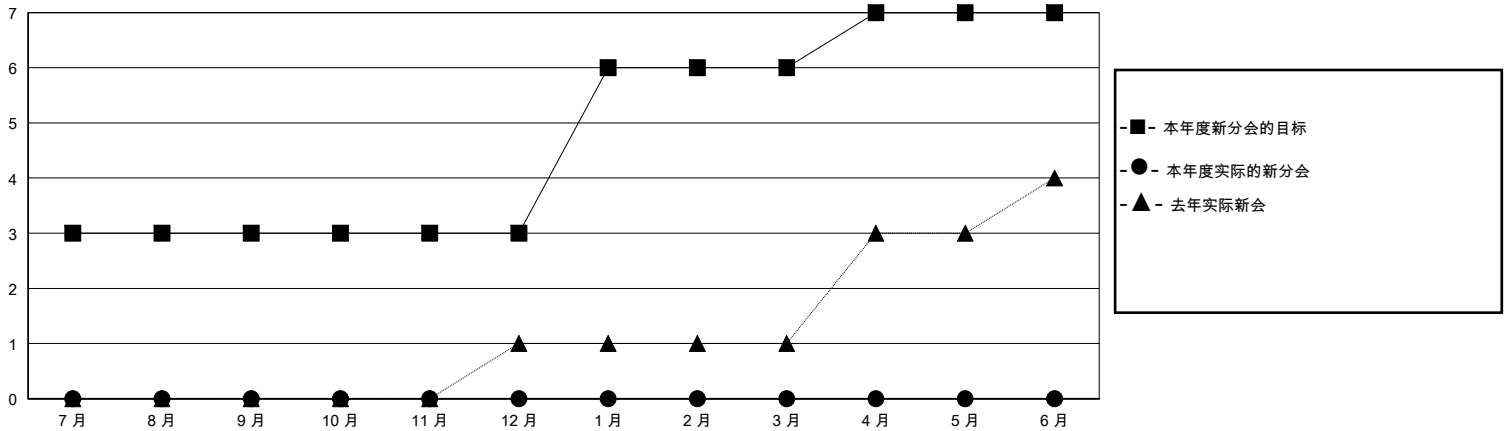

# MONTHLY MEMBERSHIP PROGRESS REPORT

District 389

Results as of: 9/30/2024

GMT:

地点 CHINA

GMT宪章区

分会			
成果 2024-2025			
季	新分会目标	新会	会员流失的分会
7月/8月/9月	3	0	0
10月/11月/12月	0	0	0
1月/2月/3月	3	0	0
4月/5月/6月	1	0	0

位会员@每位须缴			
成果 2024-2025			
季	会员净增长目标	实际会员增长数	实际退会会员 (包括转会)
7月/8月/9月	200	169	29
10月/11月/12月	100	0	0
1月/2月/3月	100	0	0
4月/5月/6月	40	0	0

目标与实际新会累积

目标和实际会员累积

已取消的分会: 0

56 CLUBS OF 123 增添1位或以上的新会员

性别分布

男 1,776 (61.45%)  
女 1,114 (38.55%)

放弃的会员

[点击这里取得累计会员数据](#)