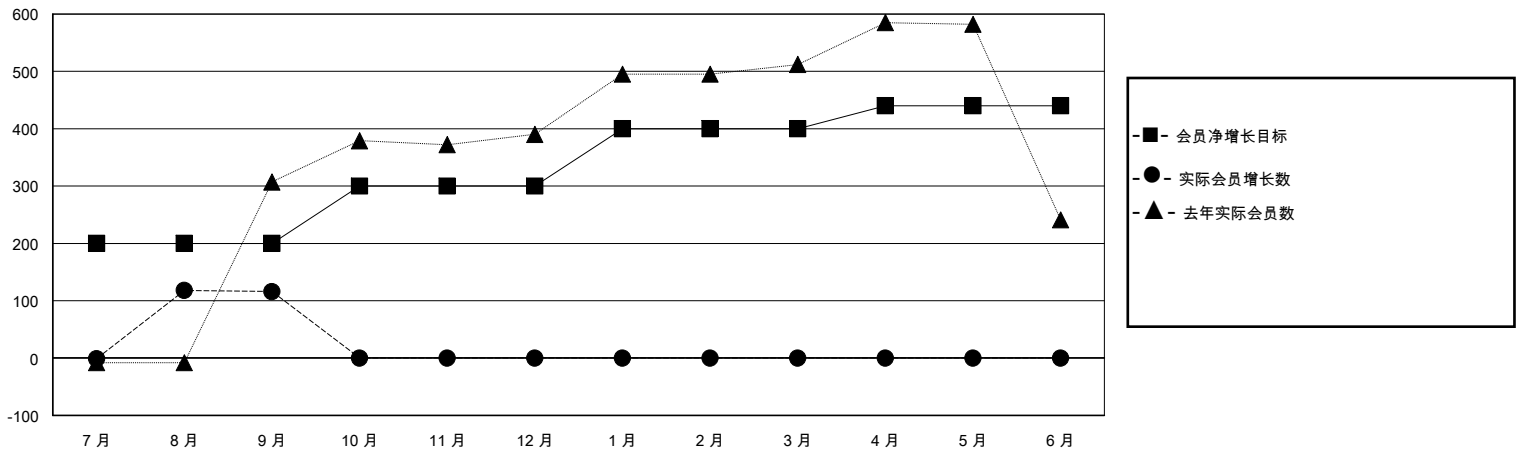

# MONTHLY MEMBERSHIP PROGRESS REPORT

District 389

Results as of: 9/30/2024

GMT:

地点 CHINA

GMT宪章区

分会			
成果 2024-2025			
季	新分会目标	新会	会员流失的分会
7月/8月/9月	3	0	0
10月/11月/12月	0	0	0
1月/2月/3月	3	0	0
4月/5月/6月	1	0	0

位会员@每位须缴			
成果 2024-2025			
季	会员净增长目标	实际会员增长数	实际退会会员 (包括转会)
7月/8月/9月	200	169	29
10月/11月/12月	100	0	0
1月/2月/3月	100	0	0
4月/5月/6月	40	0	0

目标与实际新会累积

目标和实际会员累积

已取消的分会: 0

56 CLUBS OF 123 增添1位或以上的新会员

性别分布

男 1,776 (61.45%)  
女 1,114 (38.55%)

放弃的会员

[点击这里取得累计会员数据](#)